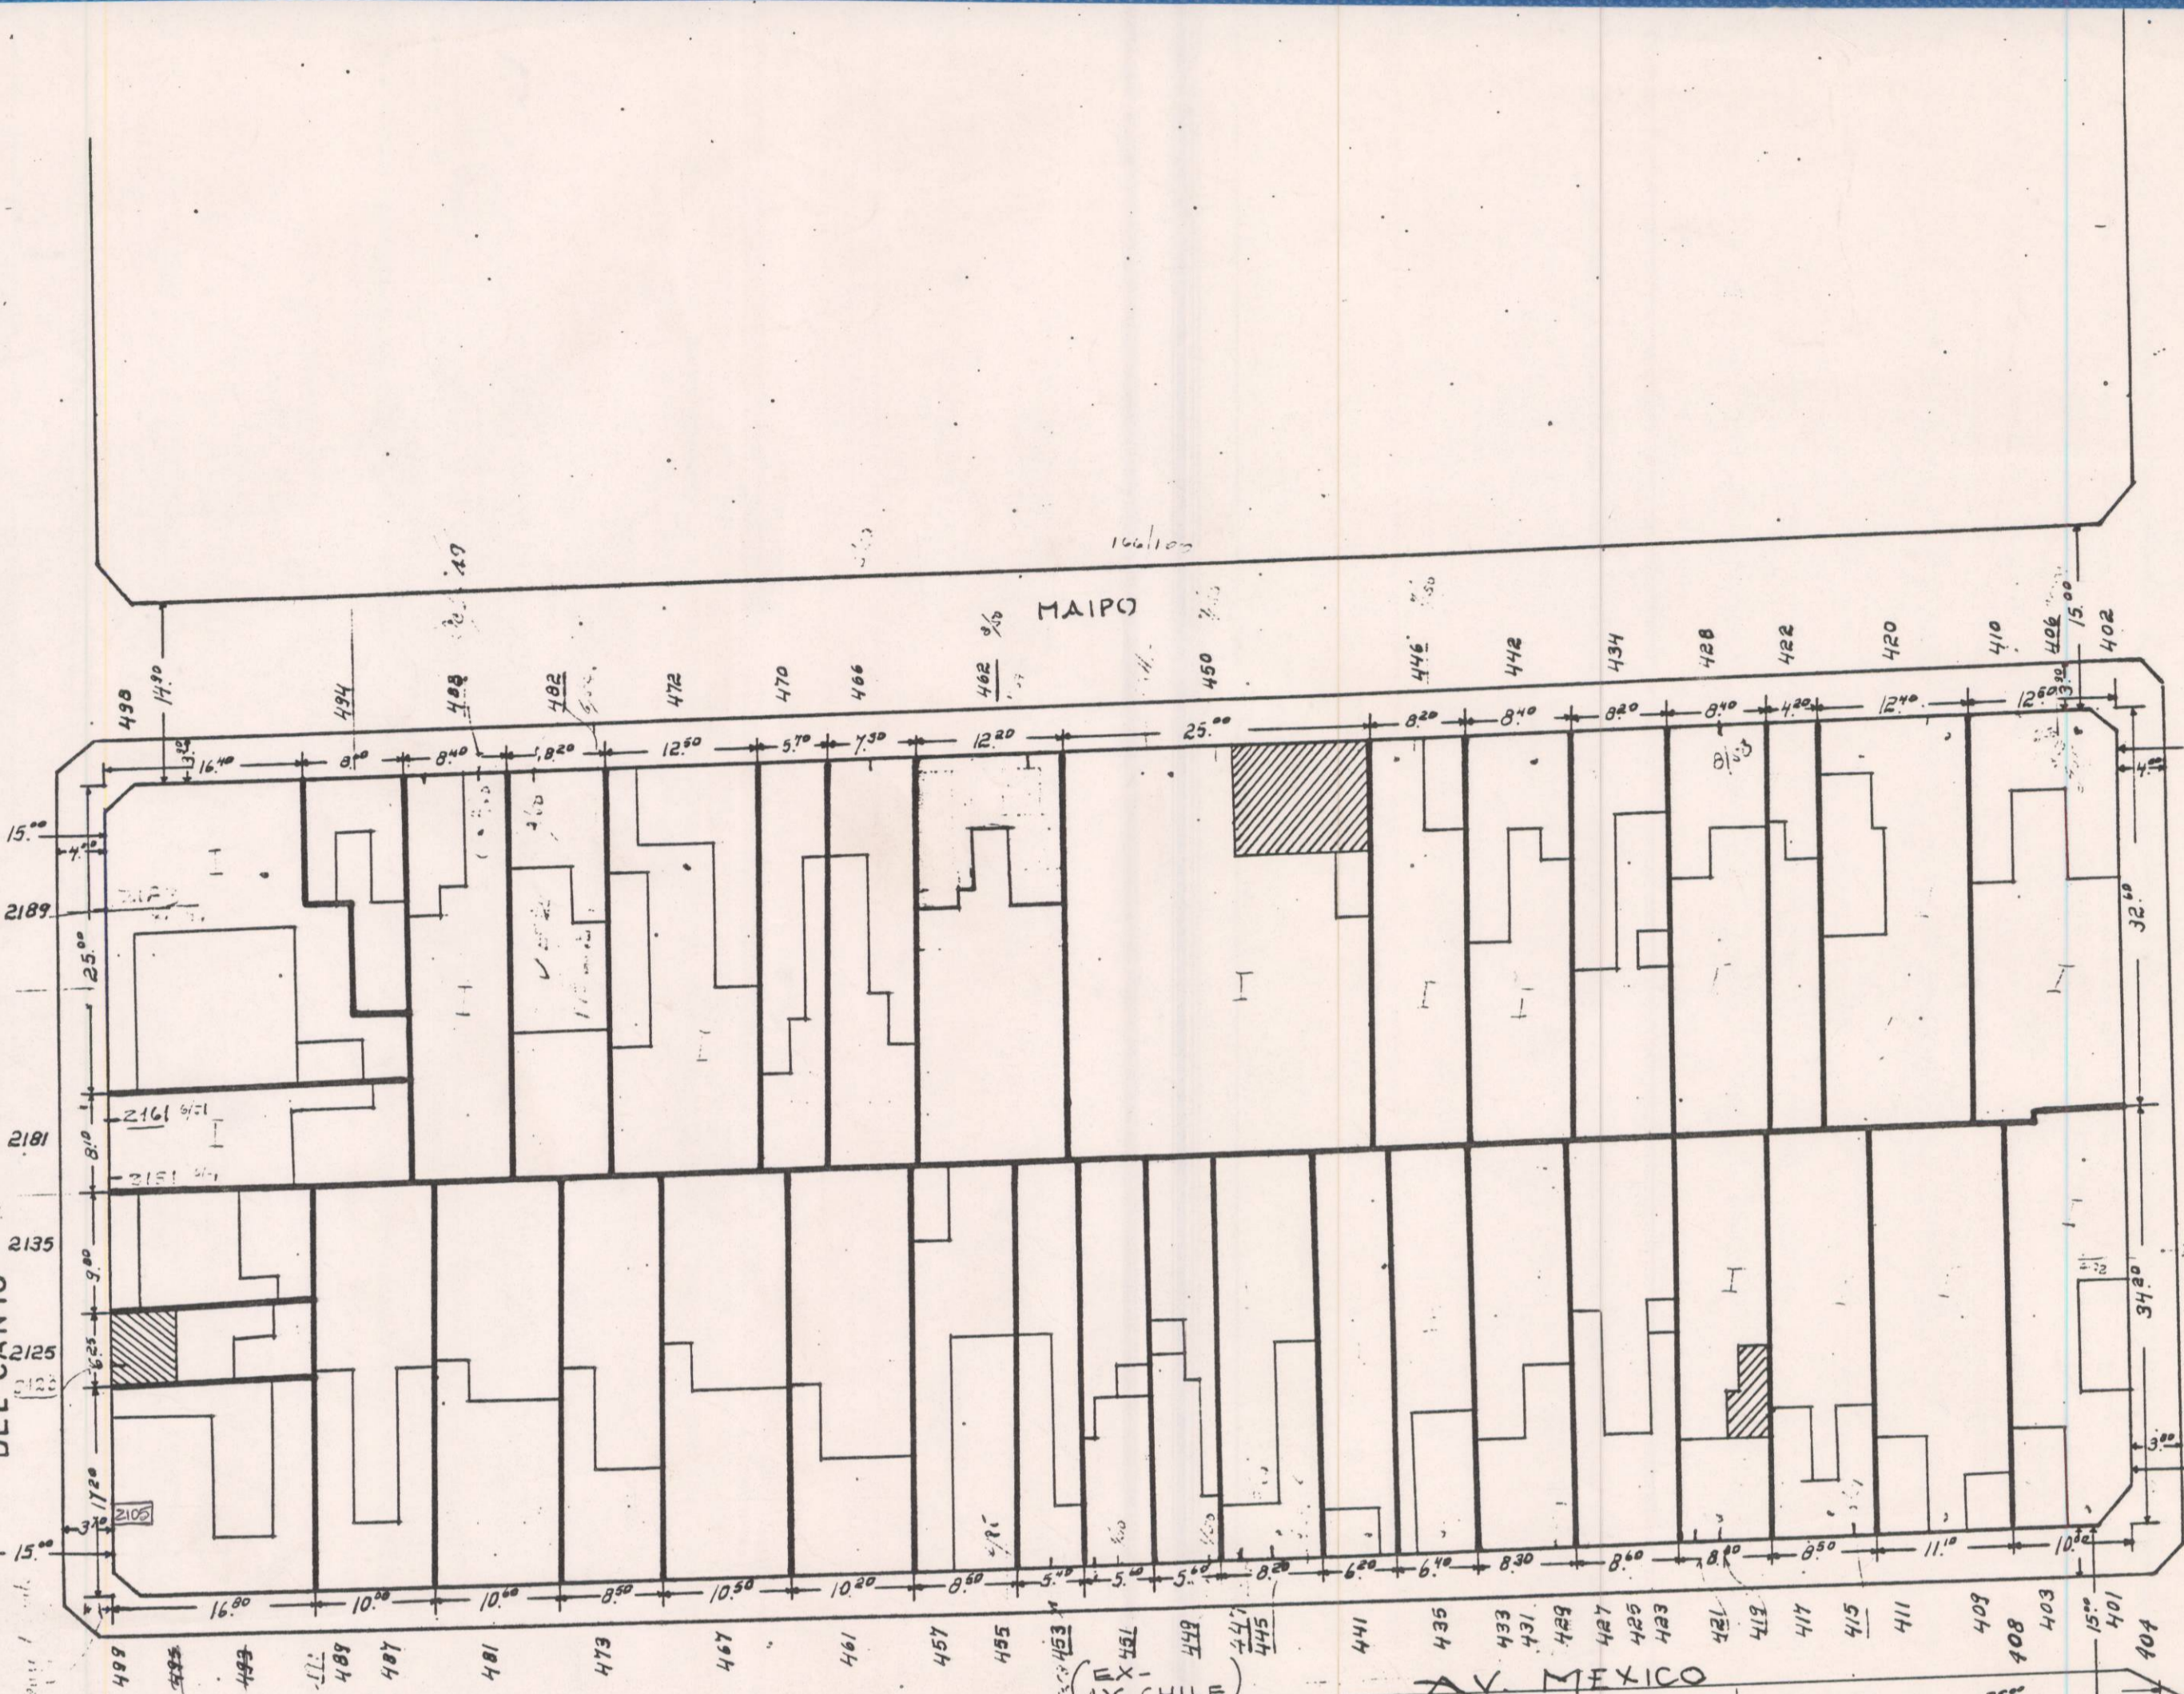

(2125)
EX-
DEL CANTO
NEQUERDAS

SECTOR 16 Norte MANZANAS 21-24

ESCALA: 1:500

M-21 SUPERFICIE 11,090 M²
M-24 " 2,128

Salvador Alvarado
MENSURADOR DIBUJANTE 1.^o

DEPARTAMENTO DE CATASTRO
Sgo. 30 de Abril de 1940